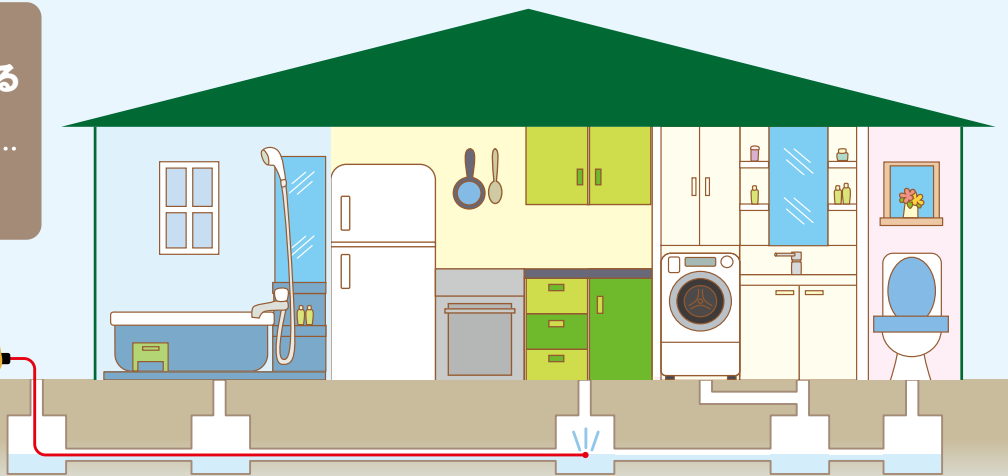

排水管高圧洗浄 無料お見積りします!

- ・排水の流れが悪い
- ・排水のニオイが気になる
- ・ゴボゴボ音をする

5年から6年が排水管の
おそうじの目安です。

基本作業費

90,200円(税込)~

水漏れやサビでお湯が出なくなる前に給湯配管の引き直しをおすすめします。

給湯配管引き直し工事

無料お見積りします!

給湯管の引き直しとは、老朽化や故障した給湯管を、新しいものに交換するのではなく、既存の配管はそのまま、新しいルートで配管し直す工事のことです。

既存の配管を撤去せずに、新しい配管を別に設置することで、費用を抑えることができます。