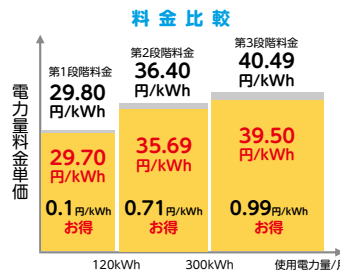

電気のご提案

電気を新規お申し込みいただくと、

電気代基本料金

1ヶ月無料

東京電力エナジーパートナーと比べ
電気料金がお得!!

ガス・電気
セット割で**0.5%引**
電気料金の基本料金および電力量料金の合計額より割引。

購入機器から**1,000円引き**

申込みも簡単

電力会社への解約手続きは弊社で行います。

検針票が届きます

ガスと一緒に検針票が入るので便利。

解約時違約金なし

契約年数に縛りがないため安心。

【適用条件】幸手都市ガスの基本プラン・ずっとも電気3を新規申込みいただき(メニュー変更は対象外)、かつ電気の需給開始日がお申し込みから6か月以内の方。

【割引内容】需給開始日後に初めて到来する電気計量日から起算して1ヵ月分、対象条件に当てはまる電気の基本料金を無料。
※適用条件などの詳細につきましては、幸手都市ガスのホームページから新規申込割に関する情報をご確認ください。

※幸手都市ガス株式会社は東京ガス株式会社(小売電気事業者/登録番号A0064)が販売する電気を取り次ぎいたします。掲載料金は、税込表示です。

契約電流	幸手都市ガス基本プラン
10A	311.74円
15A	467.61円
20A	623.48円
30A	935.22円
40A	1,246.96円
50A	1,558.70円
60A	1,870.44円
契約容量(1kVA)	311.74円