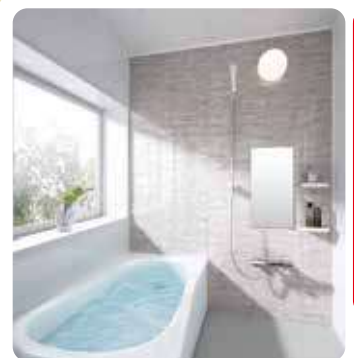

### 期間限定特典

「グルメギフトプレゼント」  
★新規見積りで1,000円相当  
★クリナップショールーム  
ご来場予約見積りで  
2,000円相当  
★ご成約で 5,000円相当

**95.0万円** (税込) ~

基本工事費 475,200円(税込) 含む

**TOTO sazana**  
HT1216サイズ Sタイプ  
参考価格 1,614,690円(税込)