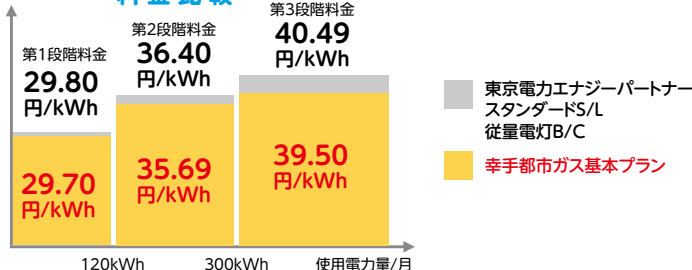

料金比較

*1 東京電力スタンダードS/L従量電灯B/C *2 幸手都市ガス基本プラン

※幸手都市ガス株式会社は東京ガス株式会社(小売電気事業者/登録番号A0064)が販売する電気を取り次ぎいたします。掲載料金は、税込表示です。

電気の詳細は
ホームページで

幸手都市ガス株式会社

TEL 0480-42-4311

幸手都市ガス

検索

〒340-0121 埼玉県幸手市大字上吉羽字天神74番地

灯油配送承ります。

幸手プロパン有限公司

TEL 0480-43-3688

〒340-0115 幸手市中4丁目20-33