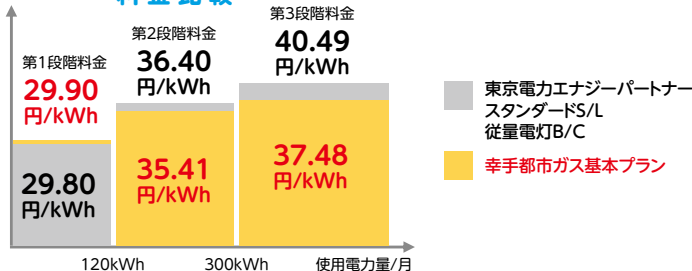

電気のご提案

電気料金がおトク!!

ガスと電気を
まとめて
良いコトいっぱい

申込みも簡単

電力会社への解約手続きは弊社で行います。

セット割
0.5%引

電気料金の基本料金および
電力量料金の合計額より割引

検針票が届きます

ガスと一緒に検針票が
入るので便利で安心。

電気を新規お申し込みいただくと、

電気代基本料金

1ヶ月無料+

今ならさらに

QUO 2,000円分
プレゼント!

期間
限定

期間:2025年4月25日まで

【適用条件】幸手都市ガスの基本プラン・ずっとも電気3を新規申込みいただき(メニュー変更は対象外)、かつ電気の需給開始日がお申し込みから6ヵ月以内の方。
【割引内容】需給開始日後に初めて到来する電気計量日から起算して1ヵ月分、対象条件に当てはまる電気の基本料金を無料。
※適用条件などの詳細につきましては、幸手都市ガスのホームページから新規申込割に関する情報をご確認ください。

2025年3月まで

	契約電流	東京電力*1	幸手都市ガス*2	おトク額
基本料金(1ヵ月あたり)	10A	311.75	295.24円	16.51円
	15A	467.63	442.86円	24.77円
	20A	623.50	590.48円	33.02円
	30A	935.25	885.72円	49.53円
	40A	1,247.00	1,180.96円	66.04円
	50A	1,558.75	1,476.20円	82.55円
	60A	1,870.50	1,771.44円	99.06円
	契約容量(1kVA)	311.75	295.24円	16.51円

料金比較

2025年4月から

	契約電流	東京電力*1	幸手都市ガス*2	おトク額
基本料金(1ヵ月あたり)	10A	311.75	311.74円	0.01円
	15A	467.63	467.61円	0.02円
	20A	623.50	623.48円	0.02円
	30A	935.25	935.22円	0.03円
	40A	1,247.00	1,246.96円	0.04円
	50A	1,558.75	1,558.70円	0.05円
	60A	1,870.50	1,870.44円	0.06円
	契約容量(1kVA)	311.75	311.74円	0.01円