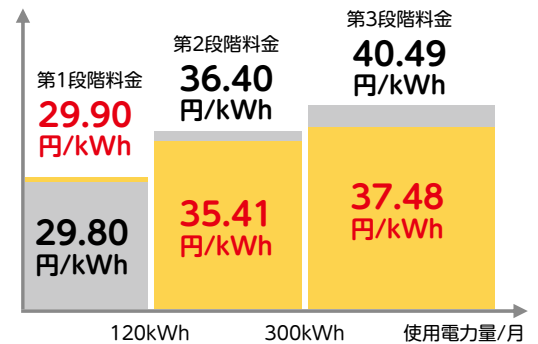

電気のご提案

電気料金がおトク!!

申込みも簡単

電力会社への解約手続きは弊社で行います。

セット割
0.5%引

電気料金の基本料金および電力量料金の合計額より割引

ガスと電気を
まとめて
良いコトいっぱい

検針票が届きます

ガスと一緒に検針票が入るので便利で安心。

電気代基本料金

1ヶ月無料

幸手都市ガスで電気を新規お申し込みいただくと、
電気代基本料金1ヶ月無料!!

【適用条件】幸手都市ガスの基本プラン・ずっとも電気3を新規申込みいただき(メニュー変更は対象外)、かつ電気の需給開始日がお申し込みから6か月以内の方。

【割引内容】需給開始日後に初めて到来する電気計量日から起算して1ヵ月分、対象条件に当てはまる電気の基本料金を無料。

※適用条件などの詳細につきましては、幸手都市ガスのホームページから新規申込割に関する情報をご確認ください。

料金比較

東京電力エナジーパートナースタンダードS/L従量電灯B/C

幸手都市ガス基本プラン

電気の詳細はホームページで

契約電流	東京電力※1	幸手都市ガス※2	おトク額
10A	311.75	295.24円	16.51円
15A	467.63	442.86円	24.77円
20A	623.50	590.48円	33.02円
30A	935.25	885.72円	49.53円
40A	1,247.00	1,180.96円	66.04円
50A	1,558.75	1,476.20円	82.55円
60A	1,870.50	1,771.44円	99.06円
契約容量(1kVA)	311.75	295.24円	16.51円

※1 東京電力スタンダードS/L従量電灯B/C ※2 幸手都市ガス基本プラン

※幸手都市ガス株式会社は東京ガス株式会社(小売電気事業者/登録番号A0064)が販売する電気を取り次ぎいたします。

掲載料金は、税込表示です。

幸手都市ガス株式会社

TEL 0480-42-4311

幸手都市ガス

検索

〒340-0121 埼玉県幸手市大字上吉羽字天神74番地

幸手都市ガスグループ

幸手プロパン有限公司

TEL 0480-43-3688

〒340-0115 幸手市中4丁目20-33